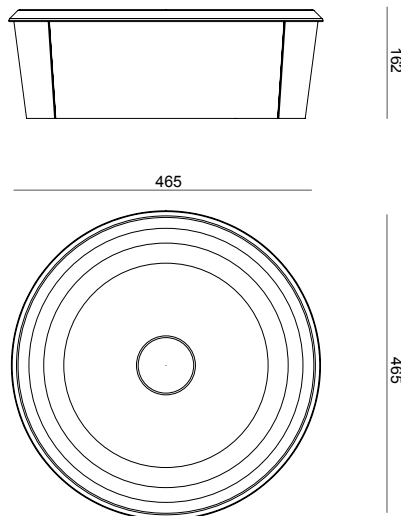

BARN

Circle / Ronde

Vessel

FEATURES
DIAM 17" (465MM)
WITHOUT FAUCET HOLE
WITH OVERFLOW
STAINLESS STEEL 316 GAUGE 16 (15/10ÈME MM)
POP-UP WASTE
1 1/4" WASTE DIAMETER

COLORS
STAINLESS STEEL - PVD COATING
BRASS - PVD COATING
COPPER - PVD COATING
BLACK TITANIUM - PVD COATING

FINISH
SHINNY POLISH
BRUSHED

CLADDING
FRENCH OAK VEENER
FRENCH WALNUT VEENER
FRENCH LEATHER COVERED

OPTION
OTHER CLADDING MATERIAL ON DEMAND
FRENCH WALNUT
FRENCH LEATHER

A poser

CARACTÉRISTIQUES
DIAM 465 MM
SANS PLAGE DE ROBINET
AVEC TROP PLEIN
ACIER INOXYDABLE 316 15/10ÈME MM
CLAPET POP-UP
EVACUATION 1 1/4"

BASSINES
INOX - TRAITEMENT PVD
LAITON - TRAITEMENT PVD
CUIVRE - TRAITEMENT PVD
NOIR TITANE - TRAITEMENT PVD

FINITION
POLI
SATINÉ

ENTOURAGE
PLAQUAGE CHÊNE FRANÇAIS
PLAQUAGE NOYER FRANÇAIS
GAINAGE CUIR FRANÇAIS

OPTION
AUTRES FINITION D'ENTOURAGE SUR DEMANDE

Bassines à poser Vessel Bassines